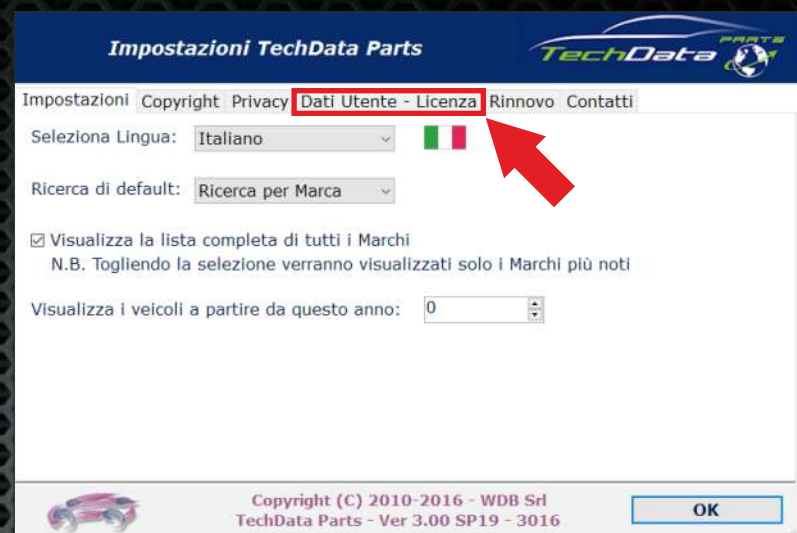

Nuovo Look

Nessuna  
Installazione

Multipiattaforma

Compresa nel tuo  
abbonamento

**Nuova Techdata è già attiva nel tuo abbonamento,  
ed accedervi è semplicissimo**

Clicca su «Impostazioni»

Quindi «Dati Utente - Licenza»